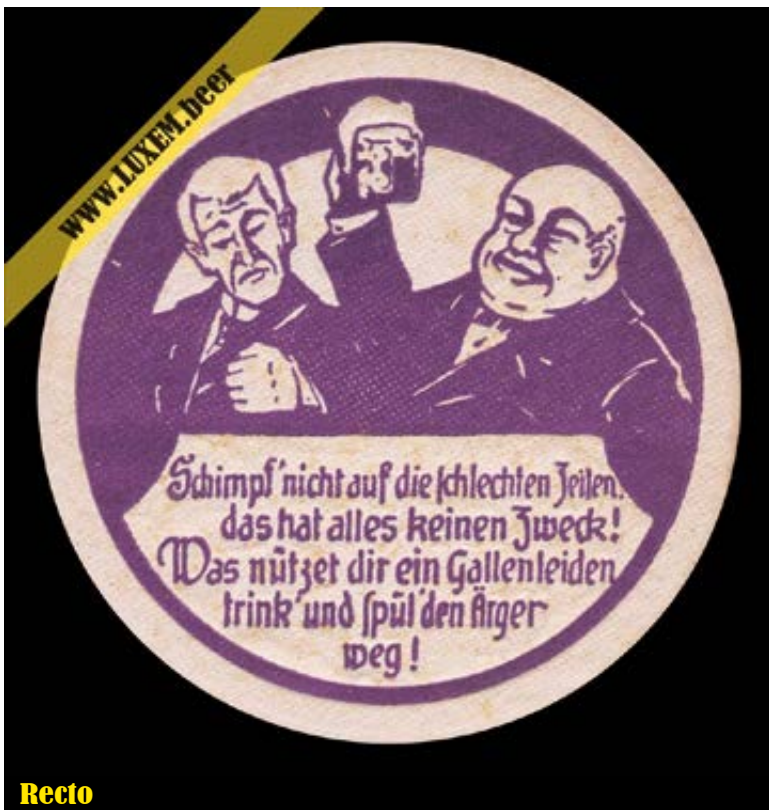

Recto

Fiche d'inventaire

Format : Ø 10,8 cm
Matière : carton
Numéro : 002367
Propriétaire : Yves CLAUDE

© Musée brassicole des deux Luxembourg a.s.b.l. www.LUXEM.beer

Verso

Commentaires

Saufst, stirbst,
saufst net, stirbst a,
also saufst bis d'stirbst!
Pappen- u. Papier-Vertrieb GmbH, Zirndorf