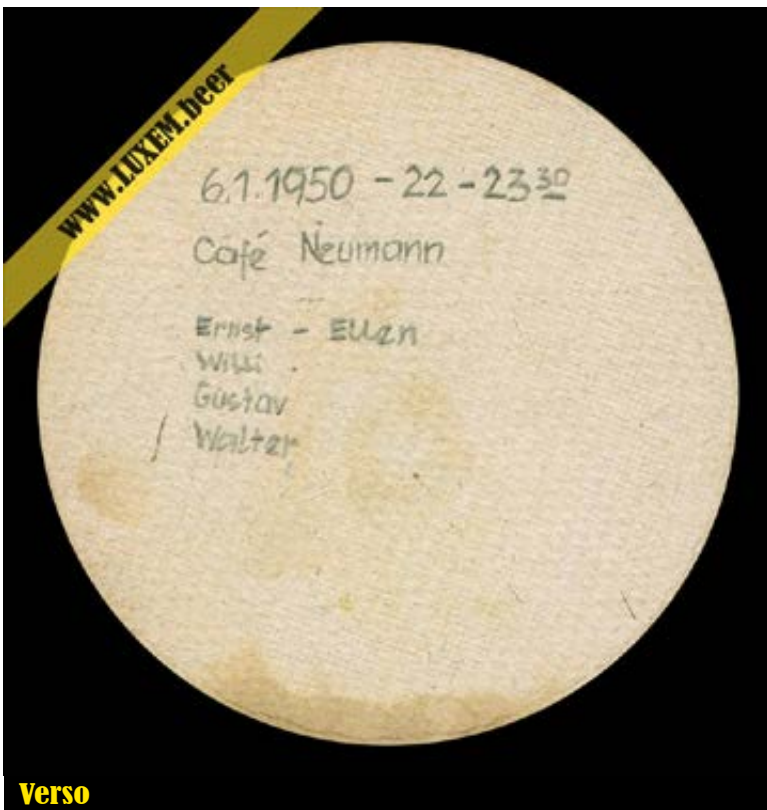

Verso

Commentaires

1954
Hopfen und Malz
Gott erhalt's
Pappen- u. Papier-Vertrieb GmbH, Zirndorf

Recto

Fiche d'inventaire

Format : Ø 10,7 cm
Matière : carton
Numéro : 002919
Propriétaire : Yves CLAUDE

Verso

Commentaires