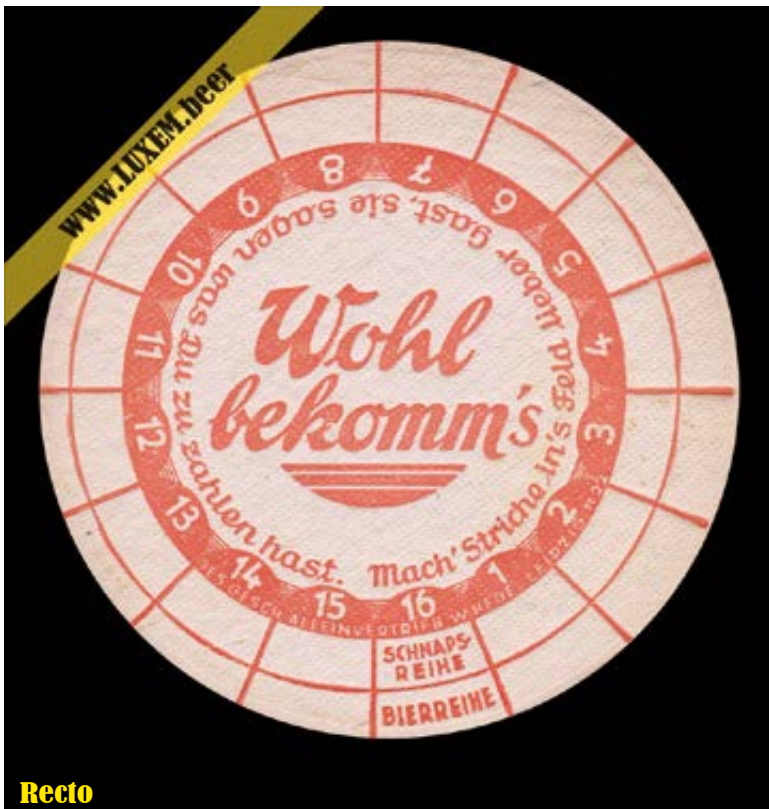

Fiche d'inventaire

Format : Ø 10,8 cm
Matière : carton
Numéro : 002323
Propriétaire : Yves CLAUDE

© Musée brassicole des deux Luxembourg a.s.b.l. www.LUXEM.beer

Verso

Commentaires

Wohl bekomms!

Recto

Fiche d'inventaire