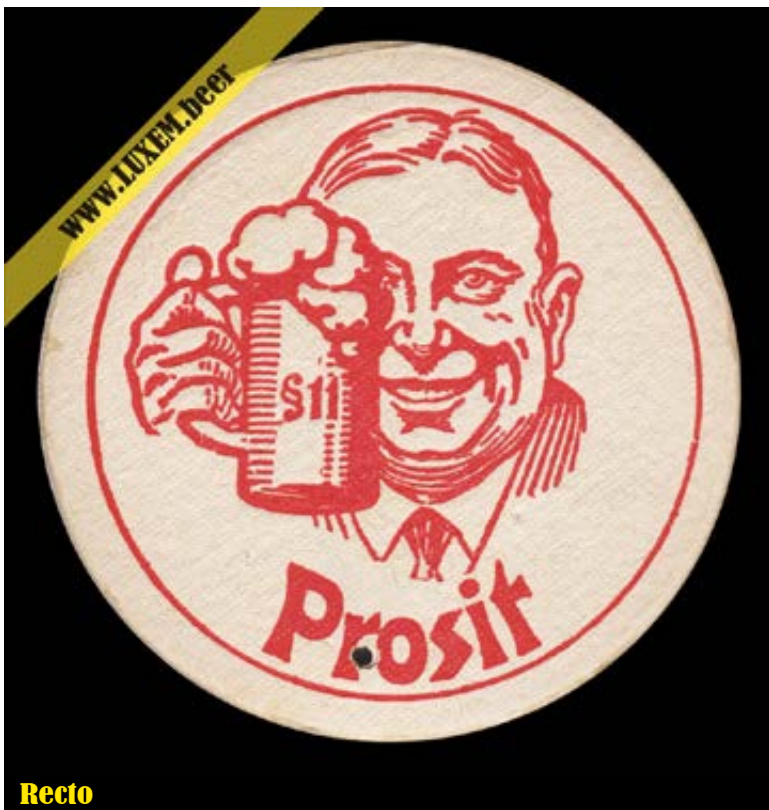

Recto

Fiche d'inventaire

Format : Ø 10,8 cm
Matière : carton
Numéro : 002378
Propriétaire : Yves CLAUDE

© Musée brassicole des deux Luxembourg a.s.b.l. www.LUXEM.beer

Verso

Commentaires

Prosit

Recto