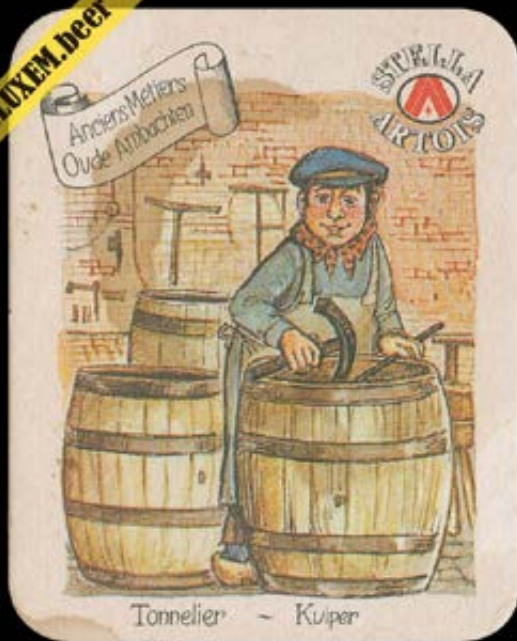

www.LUXEM.beer

Tonnelier - Kuiper

Recto

Fiche d'inventaire

Format : 7,9 x 9,8 cm

Matière : carton

Numéro : 0004213

Propriétaire : Yves CLAUDE

© Musée brassicole des deux Luxembourg a.s.b.l. www.LUXEM.beer

Verso

Commentaires

Tonnelier

Série : Anciens métiers / Stella Artois