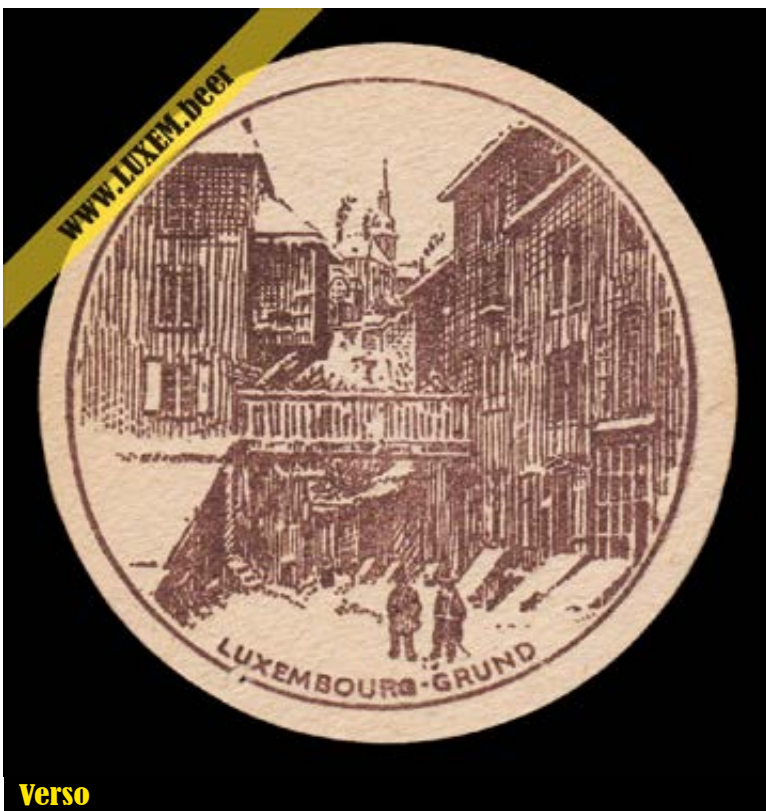

Verso

Commentaires

± 1960 à 1969