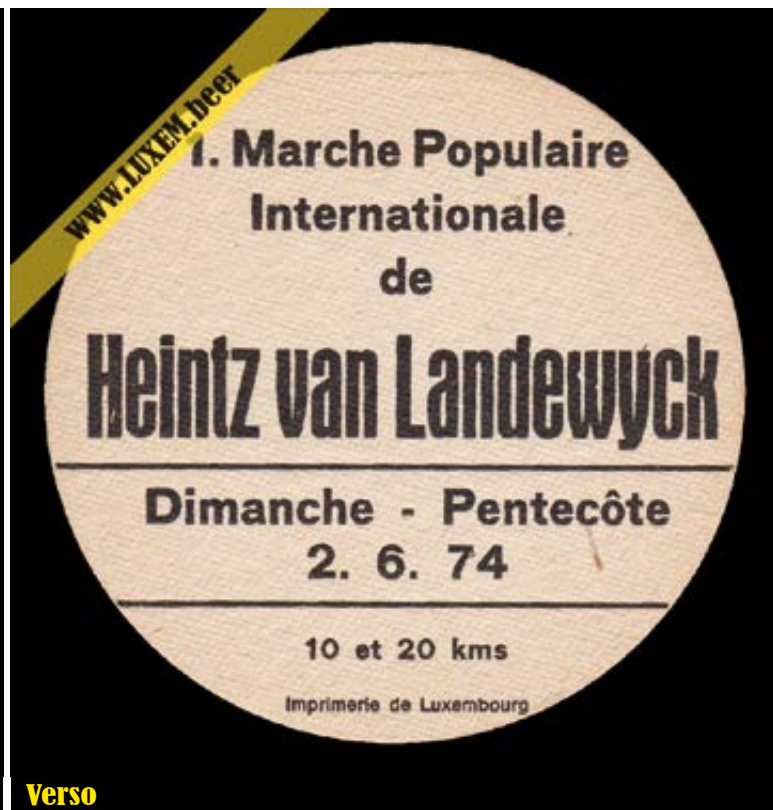

© Musée brassicole des deux Luxembourg a.s.b.l. www.LUXEM.beer

Verso

Commentaires

1974

Marche populaire Heintz van Landewyck - Luxembourg

Recto

Fiche d'inventaire

Format : Ø 10,7 cm